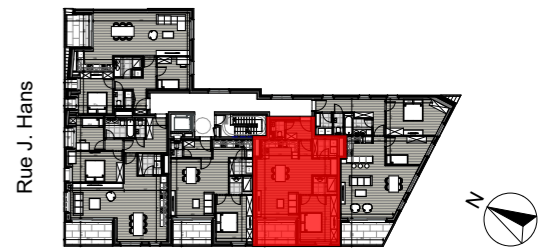

Les surfaces et les cotes sont donnés à titre indicatif sur base des mesures du gros-oeuvre.  
 Le mobilier est donné à titre indicatif. Aucun droit ne peut découler de ce document.

<b>C3.04</b>	Etage: +3	Echelle: 1:50
	Type: 1 chambre	
	Surf. brute appart: 78 m <sup>2</sup>	
	Surf. brute terrasse: 8 m <sup>2</sup>	
	Surf. brute stockage:	17-06-2020